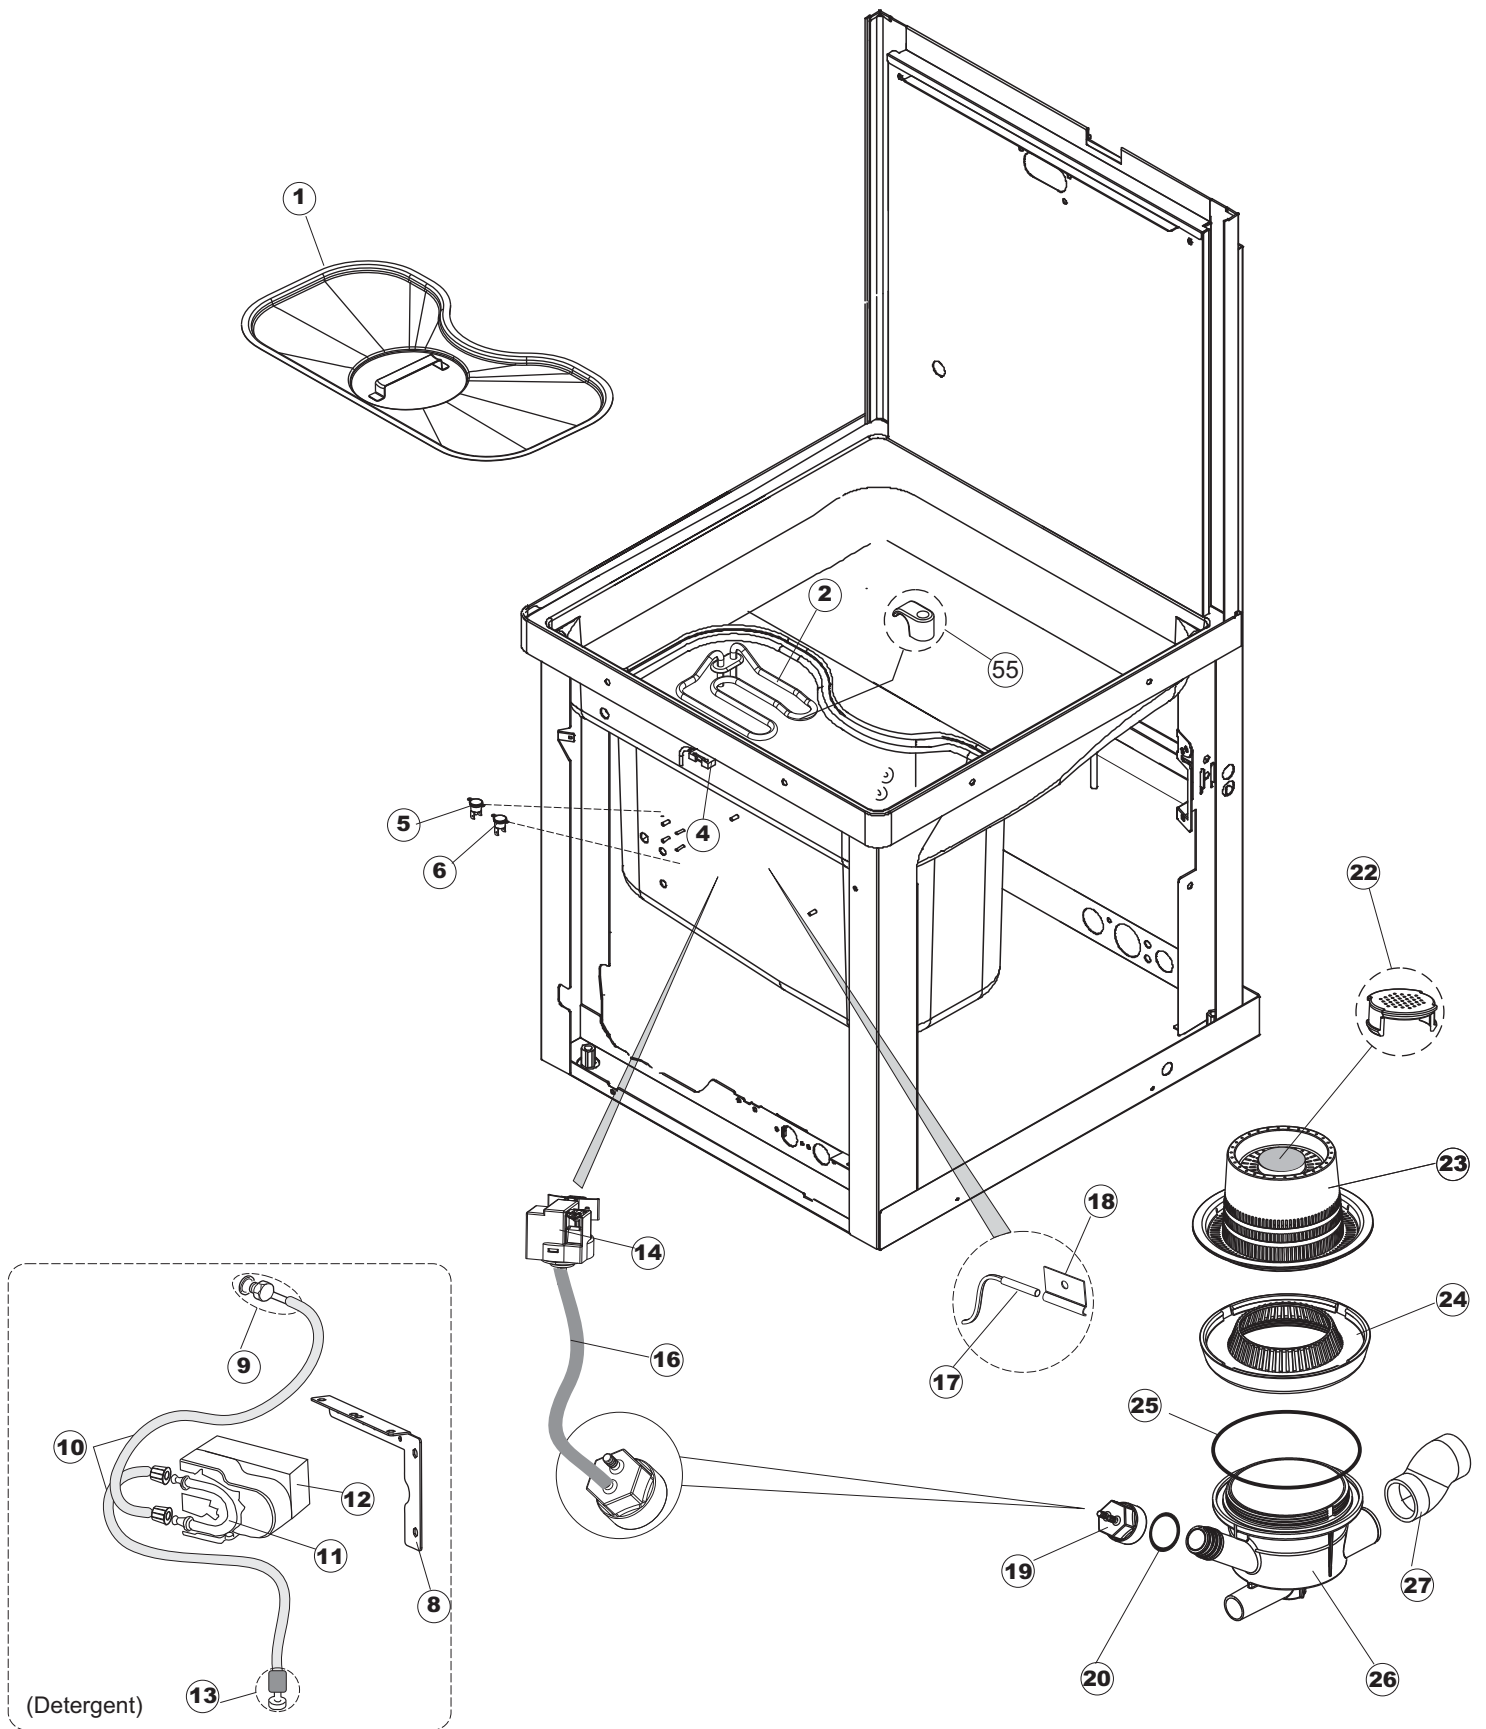

Catálogo de peças de reposição
válido do número de série 4363566 até hoje (17/11/2021)

CP4550EDBDRC

(*) Recommended spare part.

Page	Spare part position	Spare part code no.	Old code number	Description	U.m.
1	1	K74142		COMPLETE SQUARED HOOD ASSEMBLY	NR
1	2	927088		MAGNET FOR HOOD MICROSWITCH	NR
1	3	70212		SPACER	NR
1	4	80998		SCREW	NR
1	5	74068		HOOD DRIVE	NR
1	8	80275		COIL HOOKING BRACKET - COMPLETE	NR
1	9	80277		SPRING HOOKING SLIDE	NR
1	10	926108		EXTENSION STEEL SPRING FOR DISHWASHER	NR
1	11	80190		BRACKET	NR
1	12	926009		SPRING ADJUSTMENT HOOK	NR
1	13	74923		HOLDER TENSION SPRING	NR
1	14	80105		HOOD / DOOR STOP	NR
1	15	74521		HANDLE NH/GH50	NR
1	16	41042		ADHESIVE PLUG	NR
1	17	K80240		RACK FRAME	NR
1	18	69571		LEFT SIDE PANEL	NR
1	19	69572		RIGHT SIDE PANEL	NR
1	20	80078		SUPPORT BRACKET	NR
1	21	73100		FOOT	NR
1	22	69584		FRONT PANEL	NR
1	23	70208		LEFT LEVER HOOD	NR
1	24	70209		RIGHT LEVER HOOD	NR
2	1	70503		PANEL ASPIRATION STEAM COMPLETE	NR
2	3	70579		BOX	NR
2	4	70518		PRICE TO BE DEFINED	
2	5	70521		VENTILATORE PER RECUPERATORE CAPOT	NR
2	6	70523		BATTERY (CU-AL) ART.B-9251438	NR
2	7	70524		BRACKET	NR
2	8	70525		BRACKET	NR
2	9	70526		BRACKET	NR
2	10	70536		PRICE TO BE DEFINED	
2	11	70549		BOCCOLE PASSACAVO SB875-11 NERE	NR