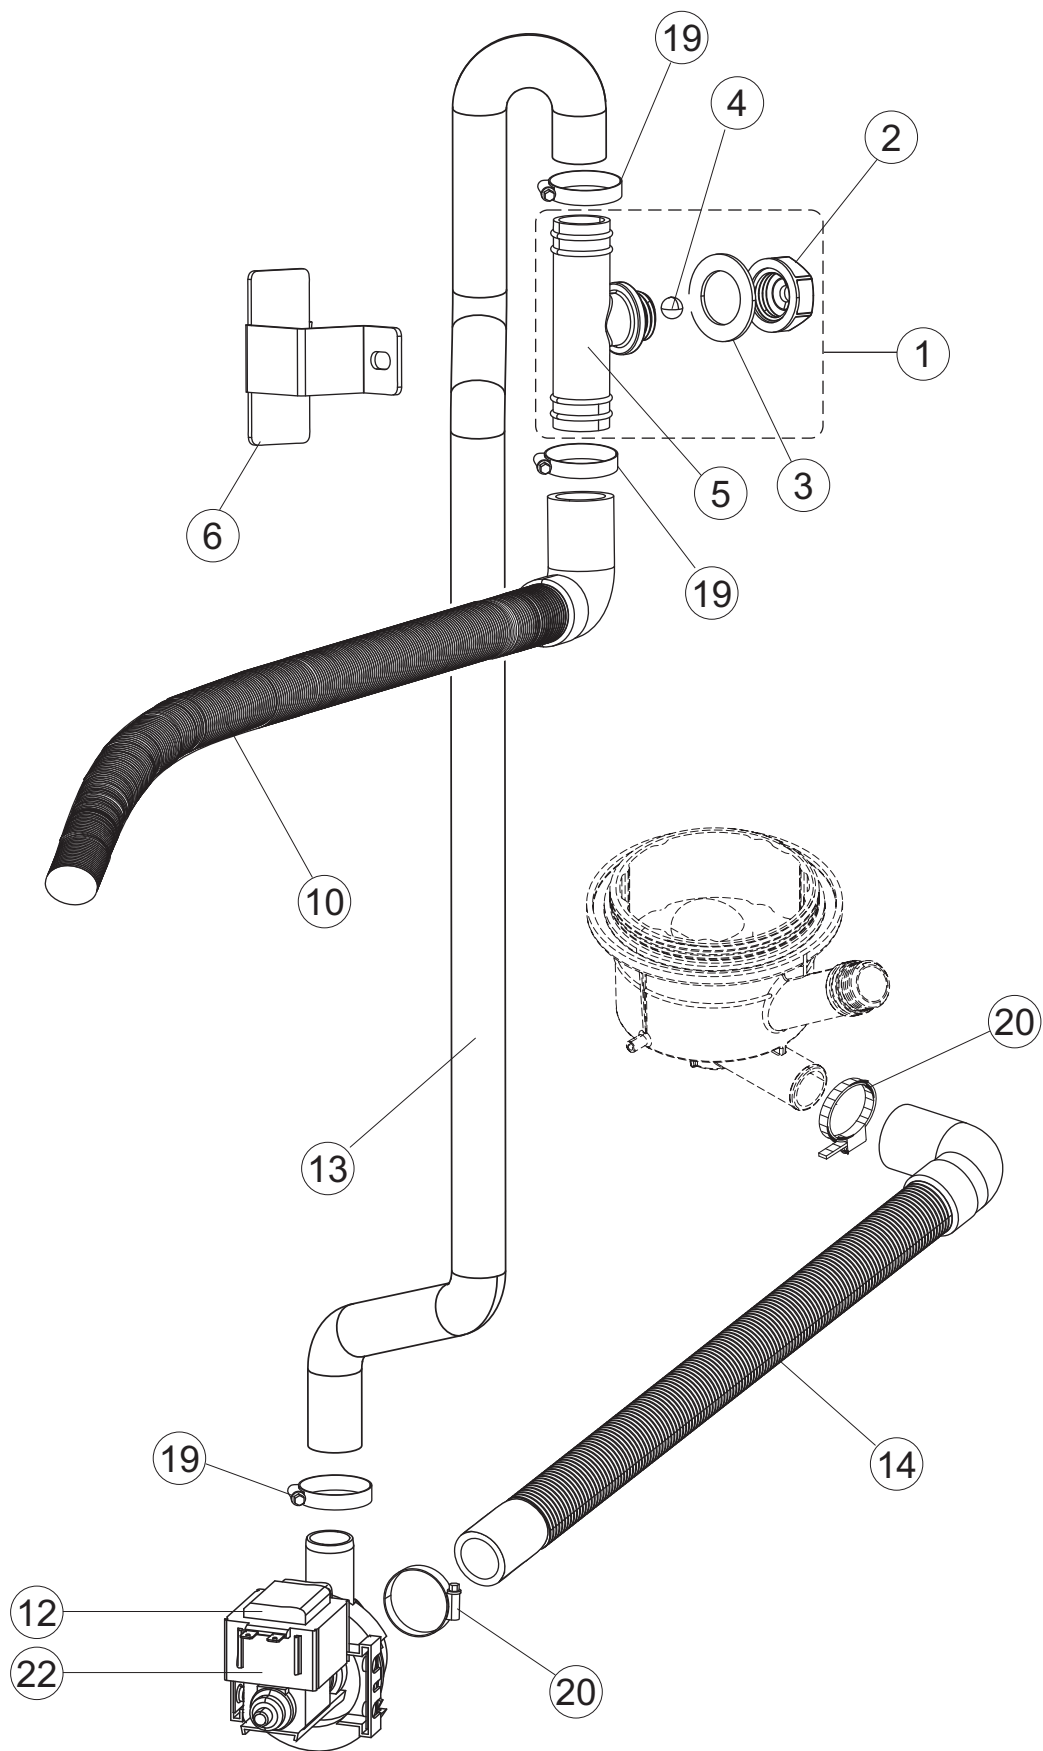

Catálogo de peças de reposição
válido do número de série 4363566 até hoje (17/11/2021)

CP4550EDBDRC

(*) Recommended spare part.

Page	Spare part position	Spare part code no.	Old code number	Description	U.m.
1	1	K74142		COMPLETE SQUARED HOOD ASSEMBLY	NR
1	2	927088		MAGNET FOR HOOD MICROSWITCH	NR
1	3	70212		SPACER	NR
1	4	80998		SCREW	NR
1	5	74068		HOOD DRIVE	NR
1	8	80275		COIL HOOKING BRACKET - COMPLETE	NR
1	9	80277		SPRING HOOKING SLIDE	NR
1	10	926108		EXTENSION STEEL SPRING FOR DISHWASHER	NR
1	11	80190		BRACKET	NR
1	12	926009		SPRING ADJUSTMENT HOOK	NR
1	13	74923		HOLDER TENSION SPRING	NR
1	14	80105		HOOD / DOOR STOP	NR
1	15	74521		HANDLE NH/GH50	NR
1	16	41042		ADHESIVE PLUG	NR
1	17	K80240		RACK FRAME	NR
1	18	69571		LEFT SIDE PANEL	NR
1	19	69572		RIGHT SIDE PANEL	NR
1	20	80078		SUPPORT BRACKET	NR
1	21	73100		FOOT	NR
1	22	69584		FRONT PANEL	NR
1	23	70208		LEFT LEVER HOOD	NR
1	24	70209		RIGHT LEVER HOOD	NR
2	1	70503		PANEL ASPIRATION STEAM COMPLETE	NR
2	3	70579		BOX	NR
2	4	70518		PRICE TO BE DEFINED	
2	5	70521		VENTILATORE PER RECUPERATORE CAPOT	NR
2	6	70523		BATTERY (CU-AL) ART.B-9251438	NR
2	7	70524		BRACKET	NR
2	8	70525		BRACKET	NR
2	9	70526		BRACKET	NR
2	10	70536		PRICE TO BE DEFINED	
2	11	70549		BOCCOLE PASSACAVO SB875-11 NERE	NR