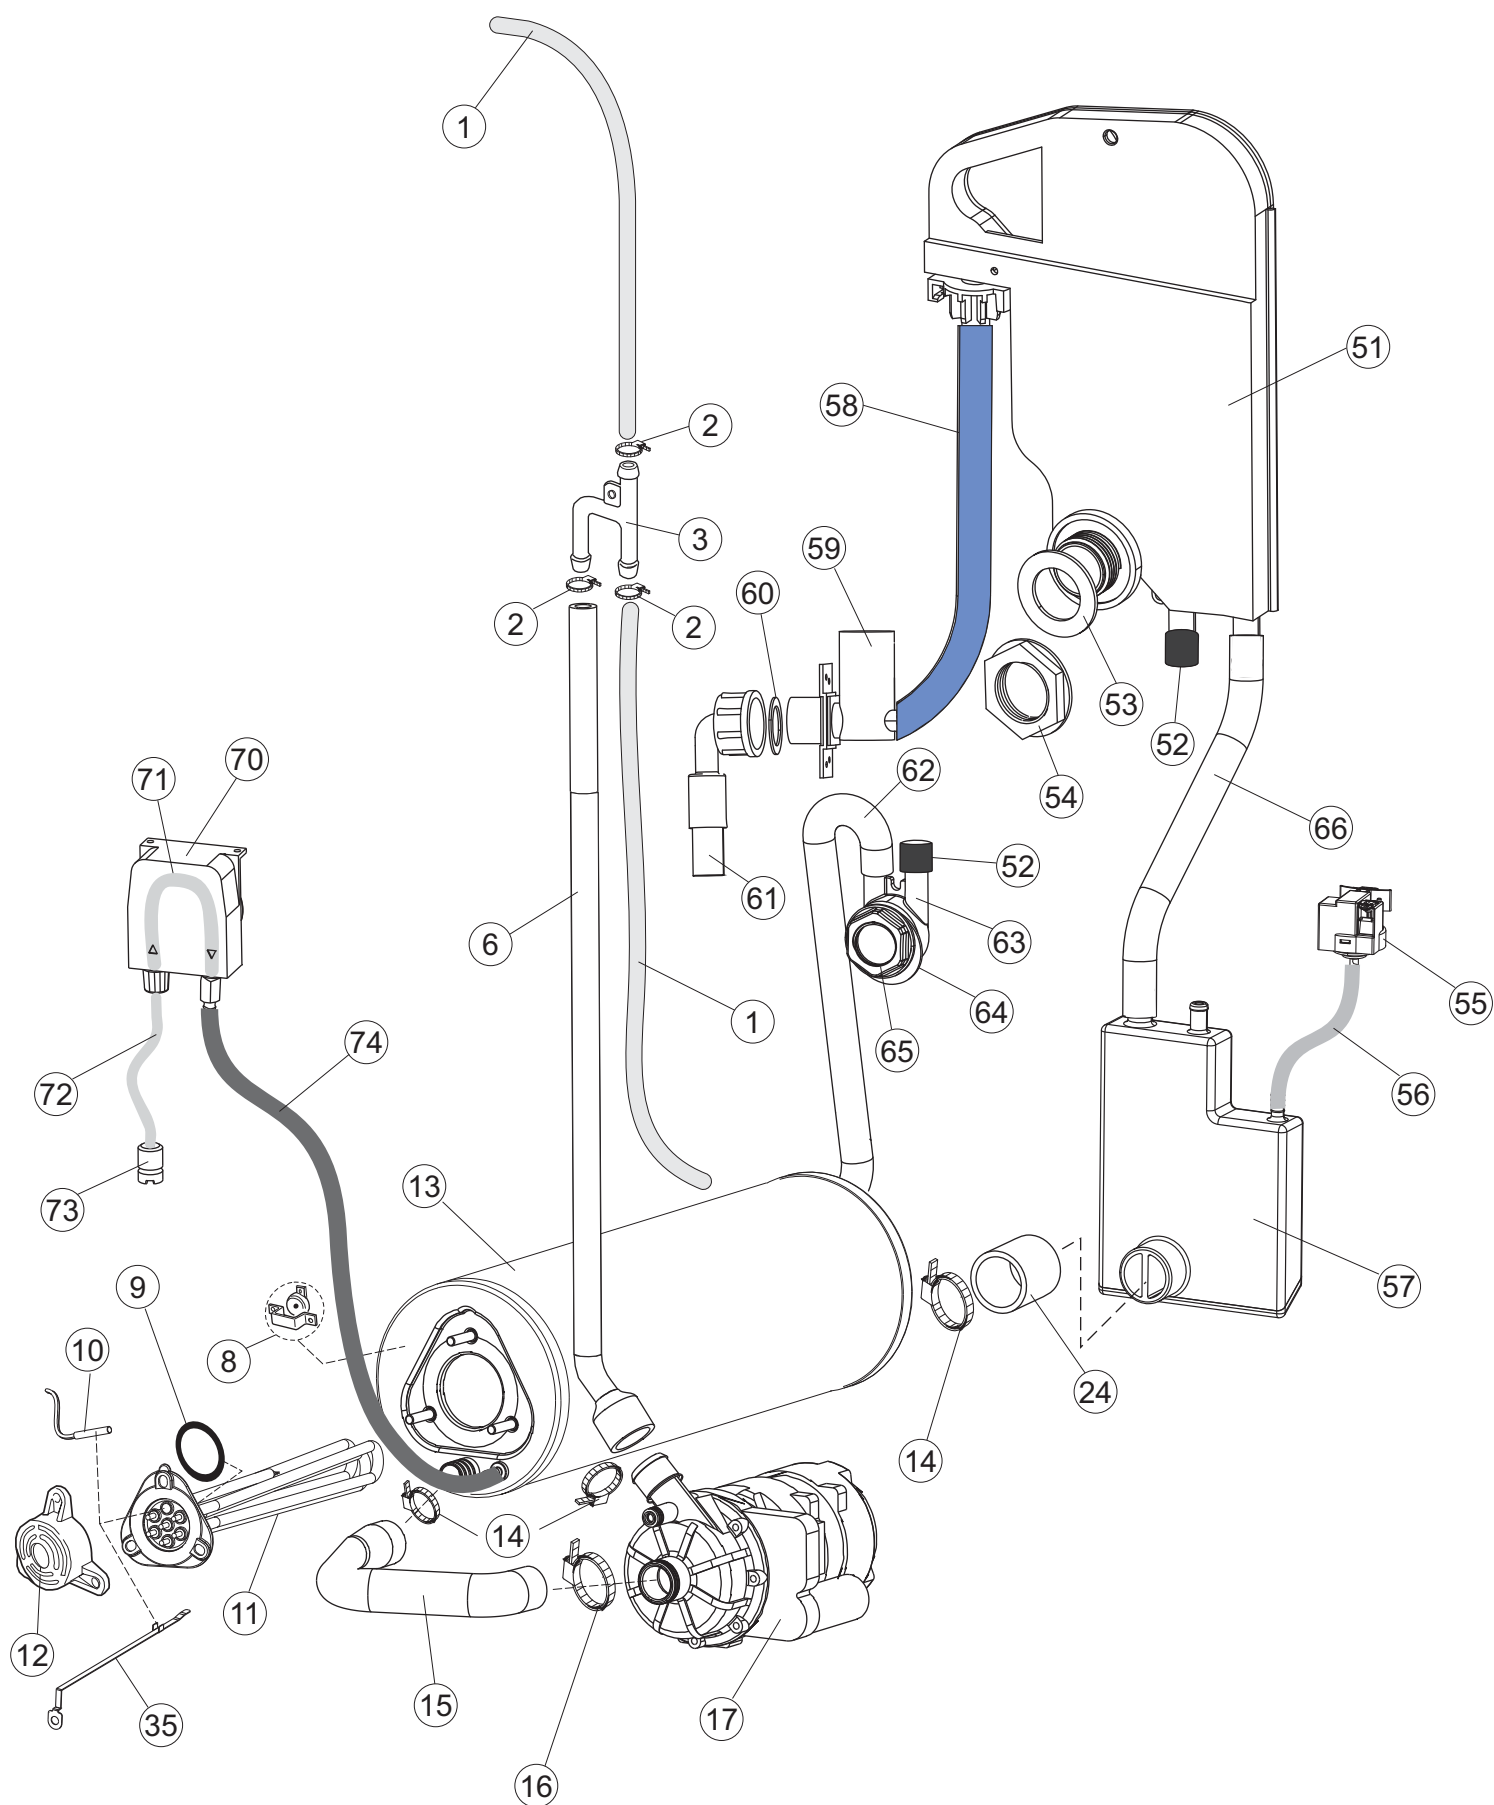

Catálogo de peças de reposição
válido do número de série 4363566 até hoje (17/11/2021)

CP4550EDBDRC

(*) Recommended spare part.

Page	Spare part position	Spare part code no.	Old code number	Description	U.m.
1	1	K74142		COMPLETE SQUARED HOOD ASSEMBLY	NR
1	2	927088		MAGNET FOR HOOD MICROSWITCH	NR
1	3	70212		SPACER	NR
1	4	80998		SCREW	NR
1	5	74068		HOOD DRIVE	NR
1	8	80275		COIL HOOKING BRACKET - COMPLETE	NR
1	9	80277		SPRING HOOKING SLIDE	NR
1	10	926108		EXTENSION STEEL SPRING FOR DISHWASHER	NR
1	11	80190		BRACKET	NR
1	12	926009		SPRING ADJUSTMENT HOOK	NR
1	13	74923		HOLDER TENSION SPRING	NR
1	14	80105		HOOD / DOOR STOP	NR
1	15	74521		HANDLE NH/GH50	NR
1	16	41042		ADHESIVE PLUG	NR
1	17	K80240		RACK FRAME	NR
1	18	69571		LEFT SIDE PANEL	NR
1	19	69572		RIGHT SIDE PANEL	NR
1	20	80078		SUPPORT BRACKET	NR
1	21	73100		FOOT	NR
1	22	69584		FRONT PANEL	NR
1	23	70208		LEFT LEVER HOOD	NR
1	24	70209		RIGHT LEVER HOOD	NR
2	1	70503		PANEL ASPIRATION STEAM COMPLETE	NR
2	3	70579		BOX	NR
2	4	70518		PRICE TO BE DEFINED	
2	5	70521		VENTILATORE PER RECUPERATORE CAPOT	NR
2	6	70523		BATTERY (CU-AL) ART.B-9251438	NR
2	7	70524		BRACKET	NR
2	8	70525		BRACKET	NR
2	9	70526		BRACKET	NR
2	10	70536		PRICE TO BE DEFINED	
2	11	70549		BOCCOLE PASSACAVO SB875-11 NERE	NR