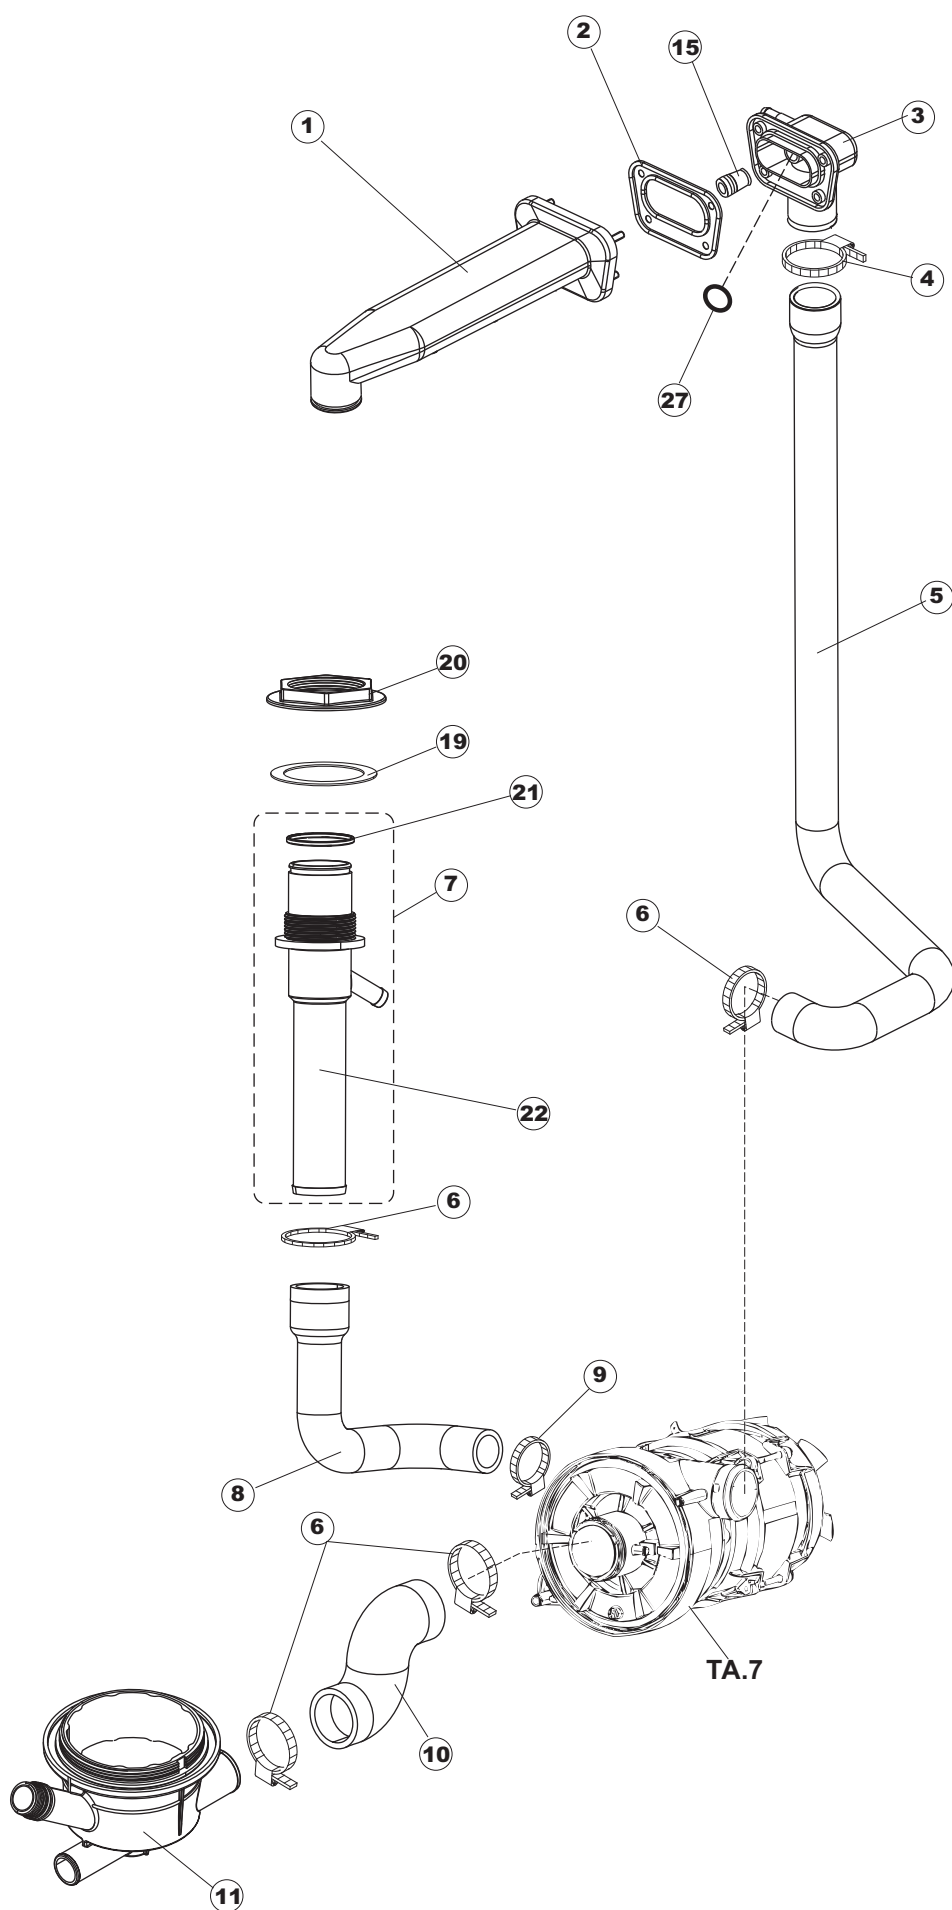

Catálogo de peças de reposição
válido do número de série 4363566 até hoje (17/11/2021)

CP4550EDBDRC

(*) Recommended spare part.

Page	Spare part position	Spare part code no.	Old code number	Description	U.m.
1	1	K74142		COMPLETE SQUARED HOOD ASSEMBLY	NR
1	2	927088		MAGNET FOR HOOD MICROSWITCH	NR
1	3	70212		SPACER	NR
1	4	80998		SCREW	NR
1	5	74068		HOOD DRIVE	NR
1	8	80275		COIL HOOKING BRACKET - COMPLETE	NR
1	9	80277		SPRING HOOKING SLIDE	NR
1	10	926108		EXTENSION STEEL SPRING FOR DISHWASHER	NR
1	11	80190		BRACKET	NR
1	12	926009		SPRING ADJUSTMENT HOOK	NR
1	13	74923		HOLDER TENSION SPRING	NR
1	14	80105		HOOD / DOOR STOP	NR
1	15	74521		HANDLE NH/GH50	NR
1	16	41042		ADHESIVE PLUG	NR
1	17	K80240		RACK FRAME	NR
1	18	69571		LEFT SIDE PANEL	NR
1	19	69572		RIGHT SIDE PANEL	NR
1	20	80078		SUPPORT BRACKET	NR
1	21	73100		FOOT	NR
1	22	69584		FRONT PANEL	NR
1	23	70208		LEFT LEVER HOOD	NR
1	24	70209		RIGHT LEVER HOOD	NR
2	1	70503		PANEL ASPIRATION STEAM COMPLETE	NR
2	3	70579		BOX	NR
2	4	70518		PRICE TO BE DEFINED	
2	5	70521		VENTILATORE PER RECUPERATORE CAPOT	NR
2	6	70523		BATTERY (CU-AL) ART.B-9251438	NR
2	7	70524		BRACKET	NR
2	8	70525		BRACKET	NR
2	9	70526		BRACKET	NR
2	10	70536		PRICE TO BE DEFINED	
2	11	70549		BOCCOLE PASSACAVO SB875-11 NERE	NR