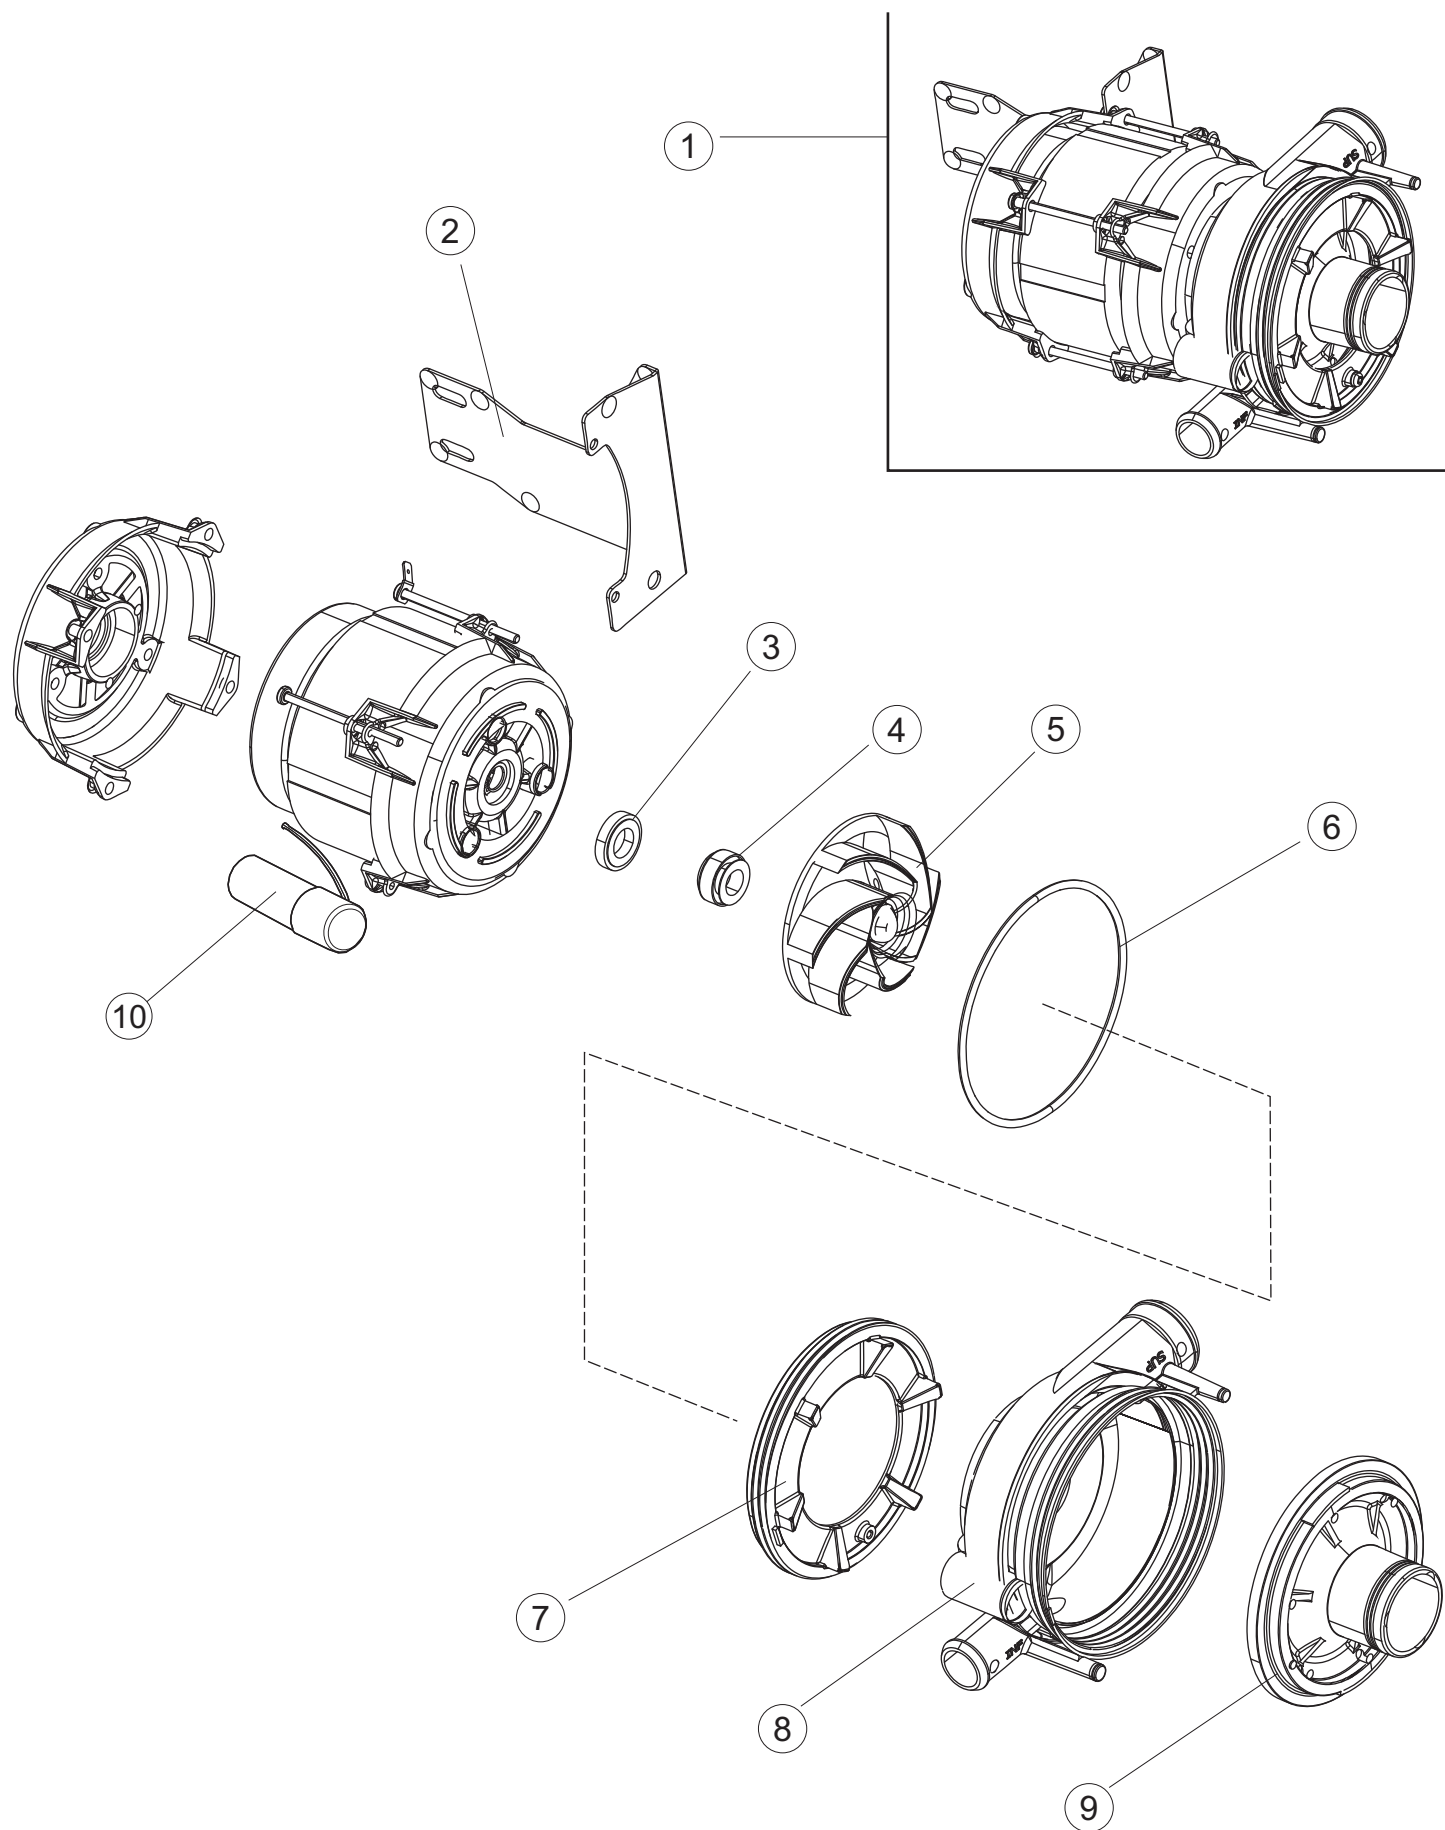

Catálogo de peças de reposição
válido do número de série 4363566 até hoje (17/11/2021)

CP4550EDBDRC

(*) Recommended spare part.

Page	Spare part position	Spare part code no.	Old code number	Description	U.m.
1	1	K74142		COMPLETE SQUARED HOOD ASSEMBLY	NR
1	2	927088		MAGNET FOR HOOD MICROSWITCH	NR
1	3	70212		SPACER	NR
1	4	80998		SCREW	NR
1	5	74068		HOOD DRIVE	NR
1	8	80275		COIL HOOKING BRACKET - COMPLETE	NR
1	9	80277		SPRING HOOKING SLIDE	NR
1	10	926108		EXTENSION STEEL SPRING FOR DISHWASHER	NR
1	11	80190		BRACKET	NR
1	12	926009		SPRING ADJUSTMENT HOOK	NR
1	13	74923		HOLDER TENSION SPRING	NR
1	14	80105		HOOD / DOOR STOP	NR
1	15	74521		HANDLE NH/GH50	NR
1	16	41042		ADHESIVE PLUG	NR
1	17	K80240		RACK FRAME	NR
1	18	69571		LEFT SIDE PANEL	NR
1	19	69572		RIGHT SIDE PANEL	NR
1	20	80078		SUPPORT BRACKET	NR
1	21	73100		FOOT	NR
1	22	69584		FRONT PANEL	NR
1	23	70208		LEFT LEVER HOOD	NR
1	24	70209		RIGHT LEVER HOOD	NR
2	1	70503		PANEL ASPIRATION STEAM COMPLETE	NR
2	3	70579		BOX	NR
2	4	70518		PRICE TO BE DEFINED	
2	5	70521		VENTILATORE PER RECUPERATORE CAPOT	NR
2	6	70523		BATTERY (CU-AL) ART.B-9251438	NR
2	7	70524		BRACKET	NR
2	8	70525		BRACKET	NR
2	9	70526		BRACKET	NR
2	10	70536		PRICE TO BE DEFINED	
2	11	70549		BOCCOLE PASSACAVO SB875-11 NERE	NR