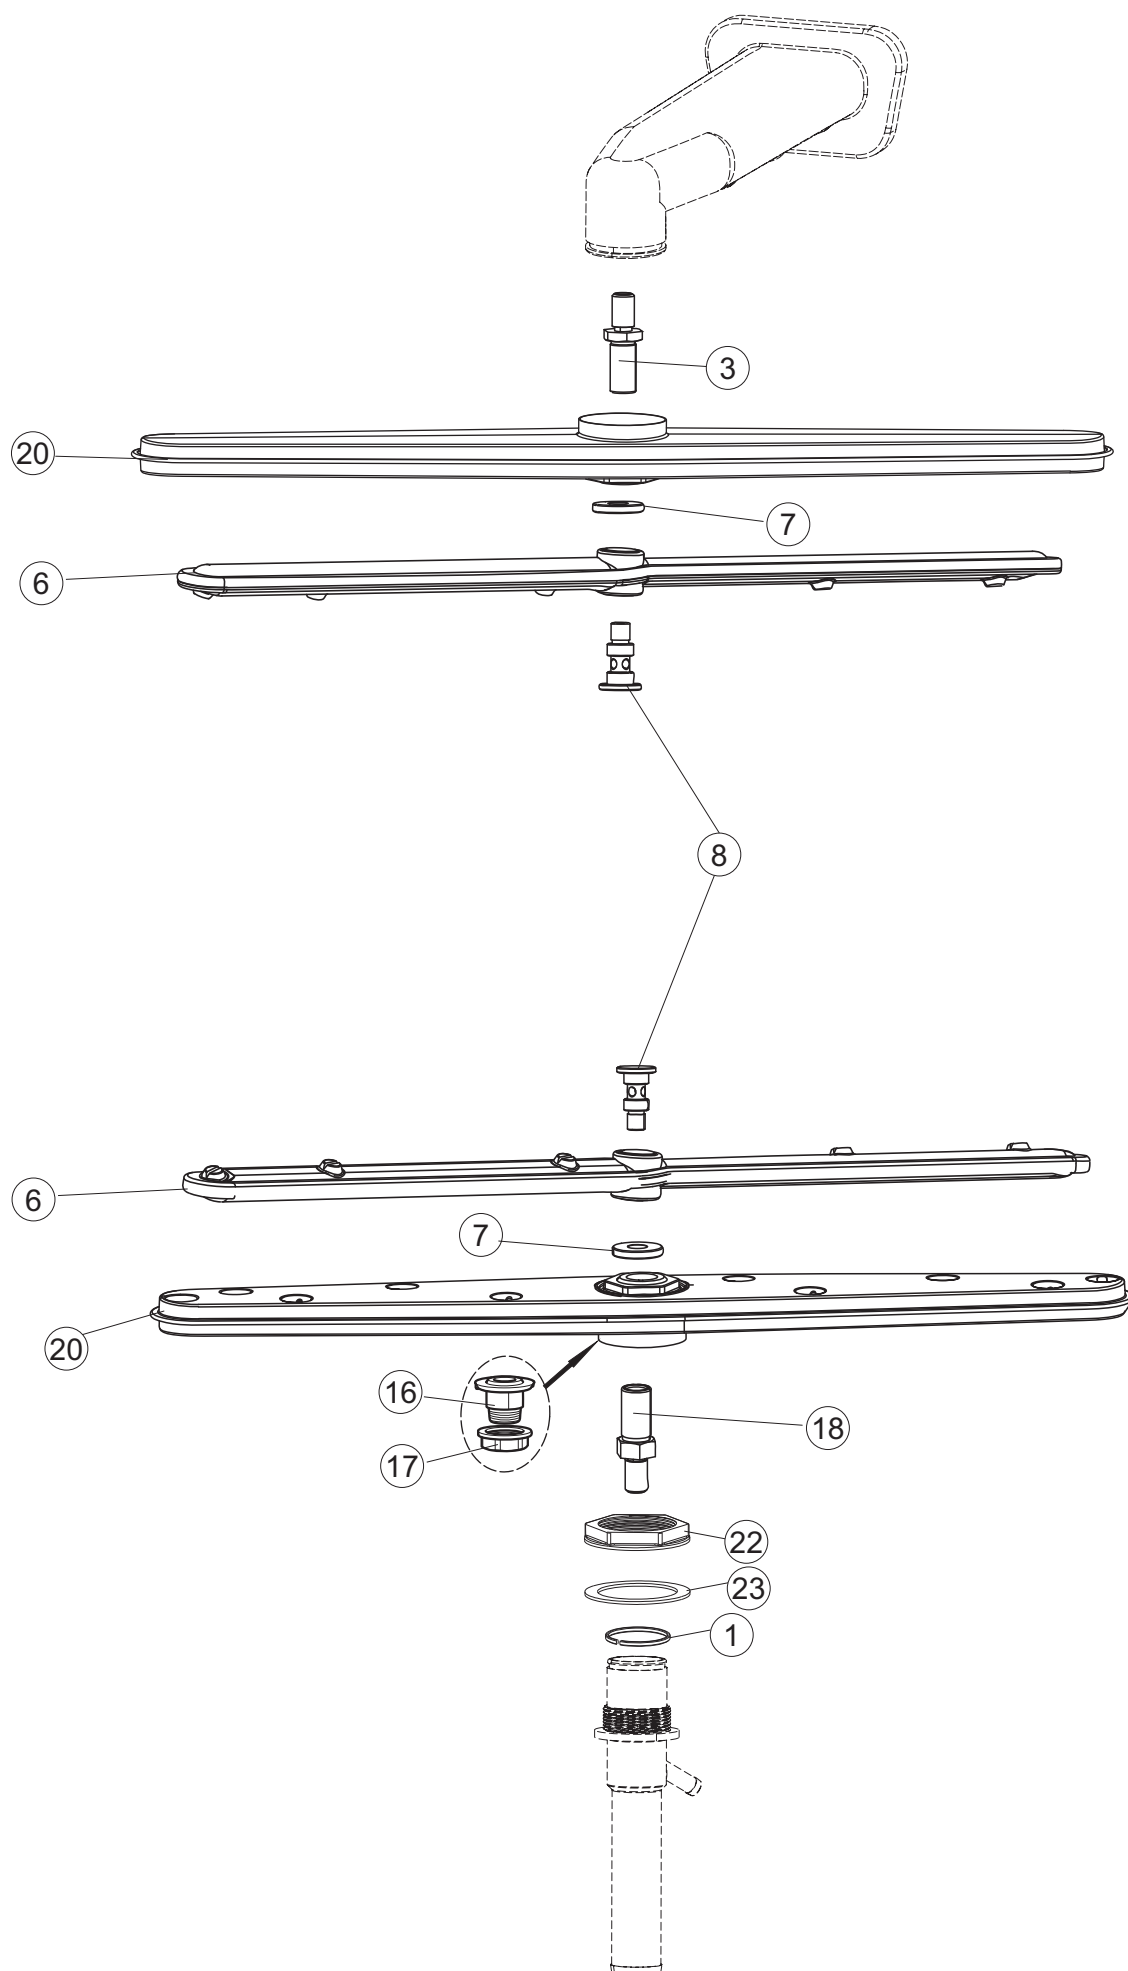

Catálogo de peças de reposição
válido do número de série 4363566 até hoje (17/11/2021)

CP4550EDBDRC

(*) Recommended spare part.

Page	Spare part position	Spare part code no.	Old code number	Description	U.m.
1	1	K74142		COMPLETE SQUARED HOOD ASSEMBLY	NR
1	2	927088		MAGNET FOR HOOD MICROSWITCH	NR
1	3	70212		SPACER	NR
1	4	80998		SCREW	NR
1	5	74068		HOOD DRIVE	NR
1	8	80275		COIL HOOKING BRACKET - COMPLETE	NR
1	9	80277		SPRING HOOKING SLIDE	NR
1	10	926108		EXTENSION STEEL SPRING FOR DISHWASHER	NR
1	11	80190		BRACKET	NR
1	12	926009		SPRING ADJUSTMENT HOOK	NR
1	13	74923		HOLDER TENSION SPRING	NR
1	14	80105		HOOD / DOOR STOP	NR
1	15	74521		HANDLE NH/GH50	NR
1	16	41042		ADHESIVE PLUG	NR
1	17	K80240		RACK FRAME	NR
1	18	69571		LEFT SIDE PANEL	NR
1	19	69572		RIGHT SIDE PANEL	NR
1	20	80078		SUPPORT BRACKET	NR
1	21	73100		FOOT	NR
1	22	69584		FRONT PANEL	NR
1	23	70208		LEFT LEVER HOOD	NR
1	24	70209		RIGHT LEVER HOOD	NR
2	1	70503		PANEL ASPIRATION STEAM COMPLETE	NR
2	3	70579		BOX	NR
2	4	70518		PRICE TO BE DEFINED	
2	5	70521		VENTILATORE PER RECUPERATORE CAPOT	NR
2	6	70523		BATTERY (CU-AL) ART.B-9251438	NR
2	7	70524		BRACKET	NR
2	8	70525		BRACKET	NR
2	9	70526		BRACKET	NR
2	10	70536		PRICE TO BE DEFINED	
2	11	70549		BOCCOLE PASSACAVO SB875-11 NERE	NR