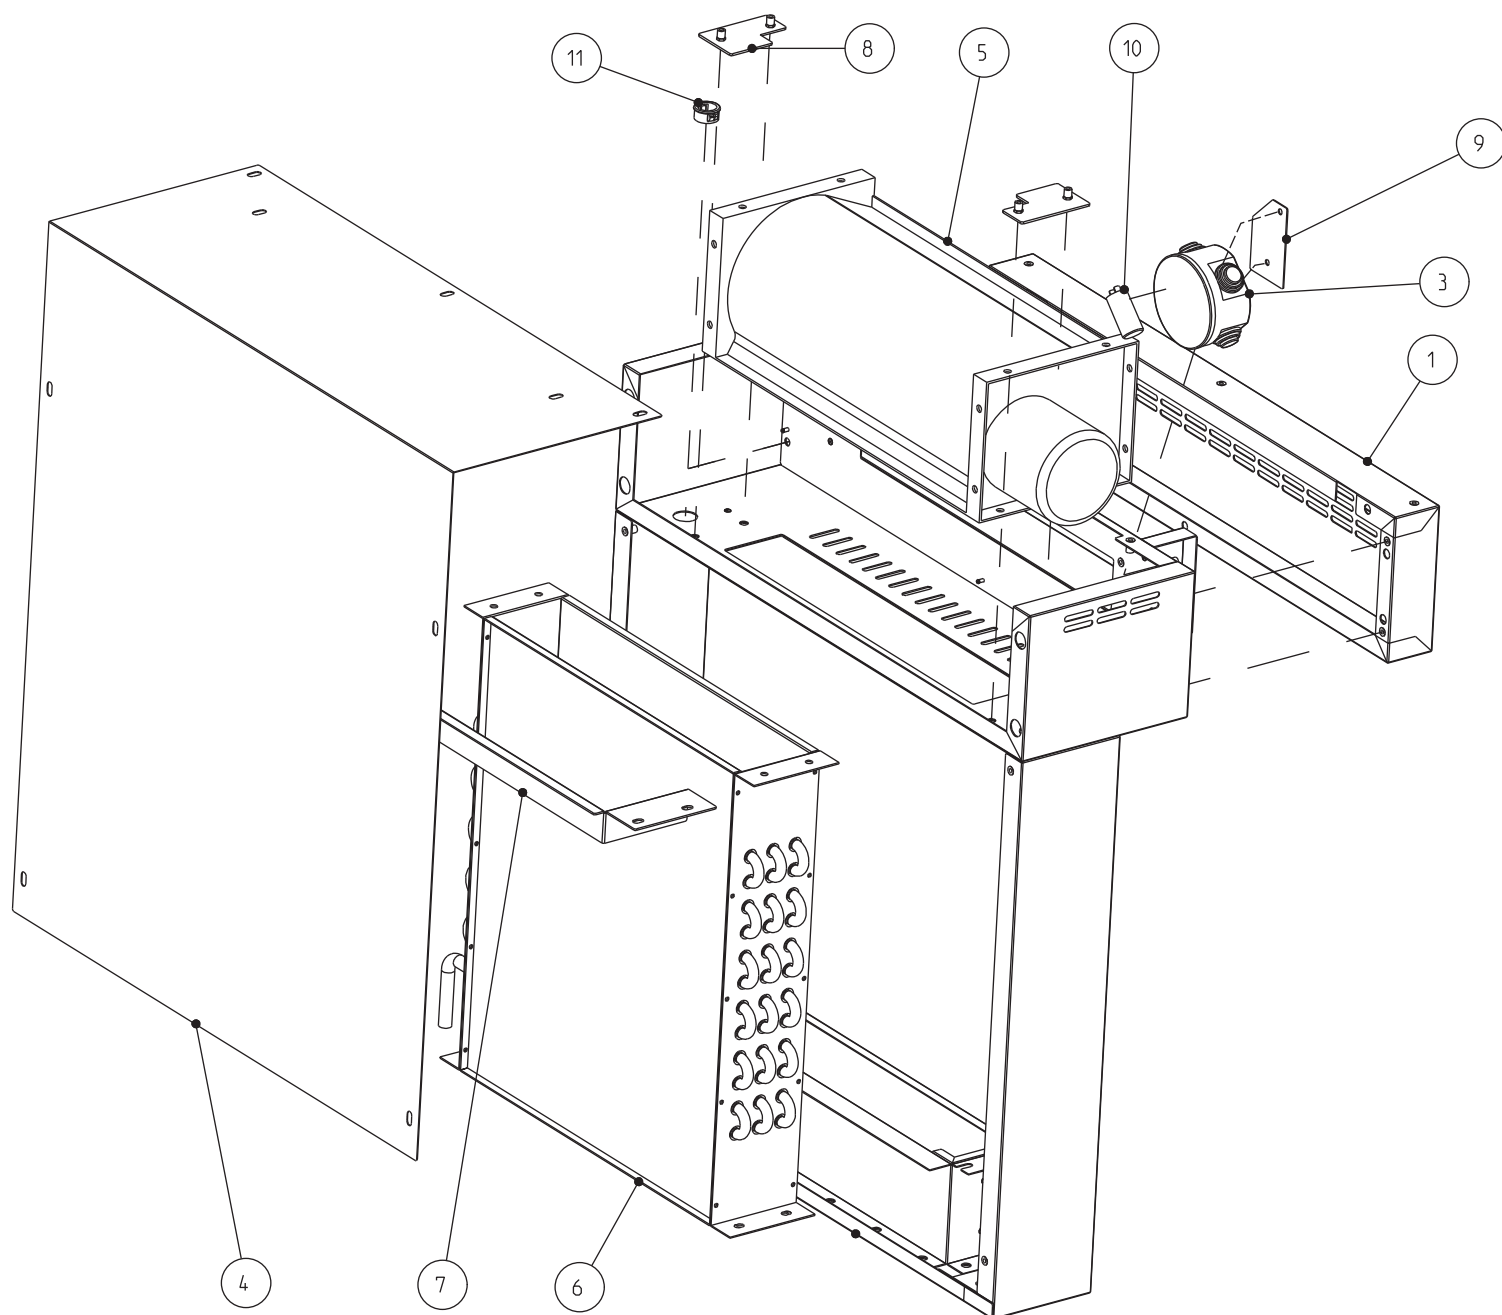

Catálogo de peças de reposição
válido do número de série 4363566 até hoje (17/11/2021)

CP4550EDBDRC

(*) Recommended spare part.

Page	Spare part position	Spare part code no.	Old code number	Description	U.m.
1	1	K74142		COMPLETE SQUARED HOOD ASSEMBLY	NR
1	2	927088		MAGNET FOR HOOD MICROSWITCH	NR
1	3	70212		SPACER	NR
1	4	80998		SCREW	NR
1	5	74068		HOOD DRIVE	NR
1	8	80275		COIL HOOKING BRACKET - COMPLETE	NR
1	9	80277		SPRING HOOKING SLIDE	NR
1	10	926108		EXTENSION STEEL SPRING FOR DISHWASHER	NR
1	11	80190		BRACKET	NR
1	12	926009		SPRING ADJUSTMENT HOOK	NR
1	13	74923		HOLDER TENSION SPRING	NR
1	14	80105		HOOD / DOOR STOP	NR
1	15	74521		HANDLE NH/GH50	NR
1	16	41042		ADHESIVE PLUG	NR
1	17	K80240		RACK FRAME	NR
1	18	69571		LEFT SIDE PANEL	NR
1	19	69572		RIGHT SIDE PANEL	NR
1	20	80078		SUPPORT BRACKET	NR
1	21	73100		FOOT	NR
1	22	69584		FRONT PANEL	NR
1	23	70208		LEFT LEVER HOOD	NR
1	24	70209		RIGHT LEVER HOOD	NR
2	1	70503		PANEL ASPIRATION STEAM COMPLETE	NR
2	3	70579		BOX	NR
2	4	70518		PRICE TO BE DEFINED	
2	5	70521		VENTILATORE PER RECUPERATORE CAPOT	NR
2	6	70523		BATTERY (CU-AL) ART.B-9251438	NR
2	7	70524		BRACKET	NR
2	8	70525		BRACKET	NR
2	9	70526		BRACKET	NR
2	10	70536		PRICE TO BE DEFINED	
2	11	70549		BOCCOLE PASSACAVO SB875-11 NERE	NR