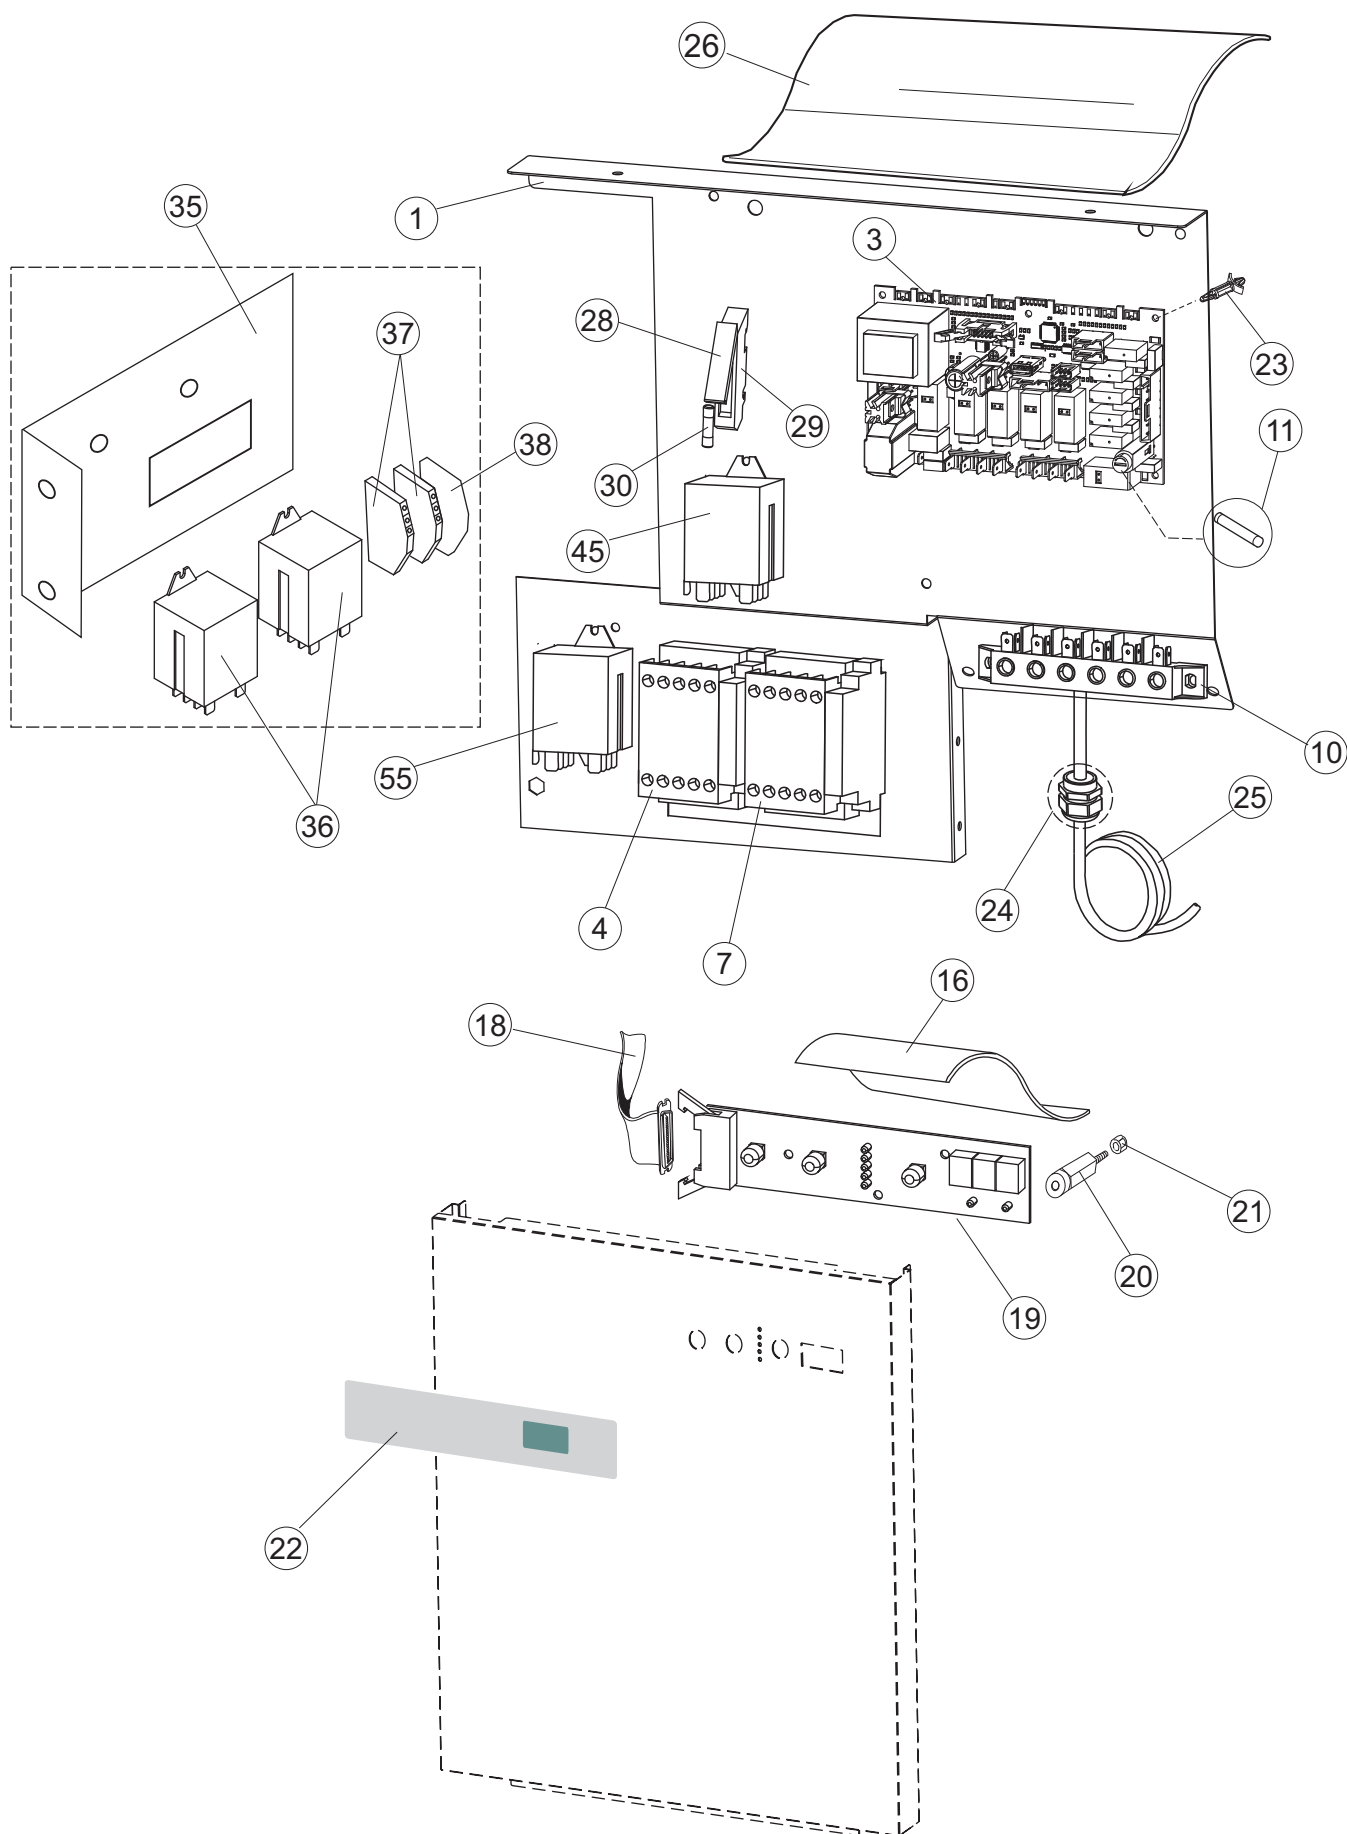

Catálogo de peças de reposição
válido do número de série 4363566 até hoje (17/11/2021)

CP4550EDBDRC

(*) Recommended spare part.

Page	Spare part position	Spare part code no.	Old code number	Description	U.m.
1	1	K74142		COMPLETE SQUARED HOOD ASSEMBLY	NR
1	2	927088		MAGNET FOR HOOD MICROSWITCH	NR
1	3	70212		SPACER	NR
1	4	80998		SCREW	NR
1	5	74068		HOOD DRIVE	NR
1	8	80275		COIL HOOKING BRACKET - COMPLETE	NR
1	9	80277		SPRING HOOKING SLIDE	NR
1	10	926108		EXTENSION STEEL SPRING FOR DISHWASHER	NR
1	11	80190		BRACKET	NR
1	12	926009		SPRING ADJUSTMENT HOOK	NR
1	13	74923		HOLDER TENSION SPRING	NR
1	14	80105		HOOD / DOOR STOP	NR
1	15	74521		HANDLE NH/GH50	NR
1	16	41042		ADHESIVE PLUG	NR
1	17	K80240		RACK FRAME	NR
1	18	69571		LEFT SIDE PANEL	NR
1	19	69572		RIGHT SIDE PANEL	NR
1	20	80078		SUPPORT BRACKET	NR
1	21	73100		FOOT	NR
1	22	69584		FRONT PANEL	NR
1	23	70208		LEFT LEVER HOOD	NR
1	24	70209		RIGHT LEVER HOOD	NR
2	1	70503		PANEL ASPIRATION STEAM COMPLETE	NR
2	3	70579		BOX	NR
2	4	70518		PRICE TO BE DEFINED	
2	5	70521		VENTILATORE PER RECUPERATORE CAPOT	NR
2	6	70523		BATTERY (CU-AL) ART.B-9251438	NR
2	7	70524		BRACKET	NR
2	8	70525		BRACKET	NR
2	9	70526		BRACKET	NR
2	10	70536		PRICE TO BE DEFINED	
2	11	70549		BOCCOLE PASSACAVO SB875-11 NERE	NR