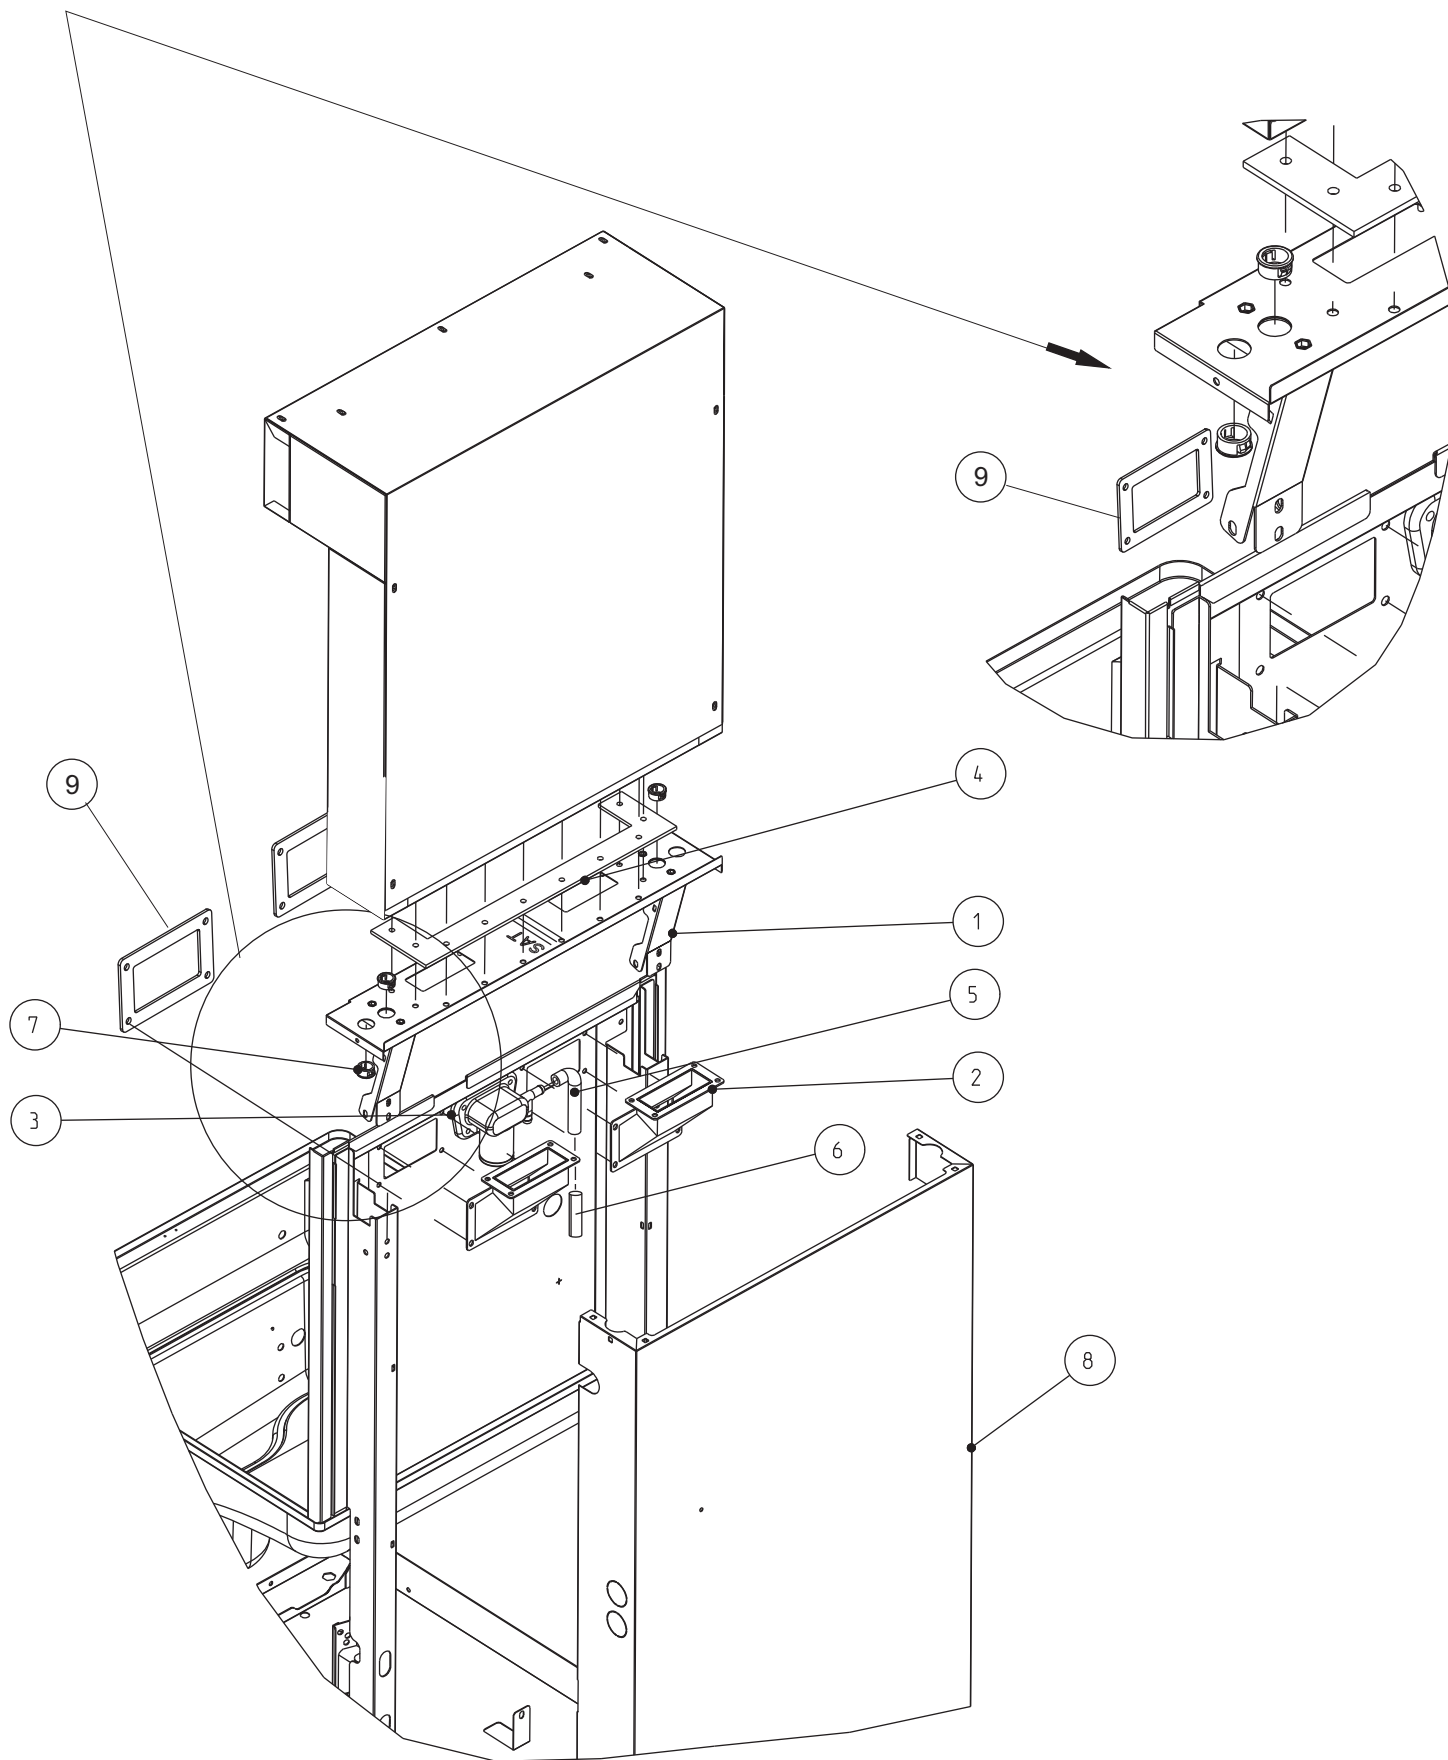

Catálogo de peças de reposição
válido do número de série 4363566 até hoje (17/11/2021)

CP4550EDBDRC

(*) Recommended spare part.

Page	Spare part position	Spare part code no.	Old code number	Description	U.m.
1	1	K74142		COMPLETE SQUARED HOOD ASSEMBLY	NR
1	2	927088		MAGNET FOR HOOD MICROSWITCH	NR
1	3	70212		SPACER	NR
1	4	80998		SCREW	NR
1	5	74068		HOOD DRIVE	NR
1	8	80275		COIL HOOKING BRACKET - COMPLETE	NR
1	9	80277		SPRING HOOKING SLIDE	NR
1	10	926108		EXTENSION STEEL SPRING FOR DISHWASHER	NR
1	11	80190		BRACKET	NR
1	12	926009		SPRING ADJUSTMENT HOOK	NR
1	13	74923		HOLDER TENSION SPRING	NR
1	14	80105		HOOD / DOOR STOP	NR
1	15	74521		HANDLE NH/GH50	NR
1	16	41042		ADHESIVE PLUG	NR
1	17	K80240		RACK FRAME	NR
1	18	69571		LEFT SIDE PANEL	NR
1	19	69572		RIGHT SIDE PANEL	NR
1	20	80078		SUPPORT BRACKET	NR
1	21	73100		FOOT	NR
1	22	69584		FRONT PANEL	NR
1	23	70208		LEFT LEVER HOOD	NR
1	24	70209		RIGHT LEVER HOOD	NR
2	1	70503		PANEL ASPIRATION STEAM COMPLETE	NR
2	3	70579		BOX	NR
2	4	70518		PRICE TO BE DEFINED	
2	5	70521		VENTILATORE PER RECUPERATORE CAPOT	NR
2	6	70523		BATTERY (CU-AL) ART.B-9251438	NR
2	7	70524		BRACKET	NR
2	8	70525		BRACKET	NR
2	9	70526		BRACKET	NR
2	10	70536		PRICE TO BE DEFINED	
2	11	70549		BOCCOLE PASSACAVO SB875-11 NERE	NR