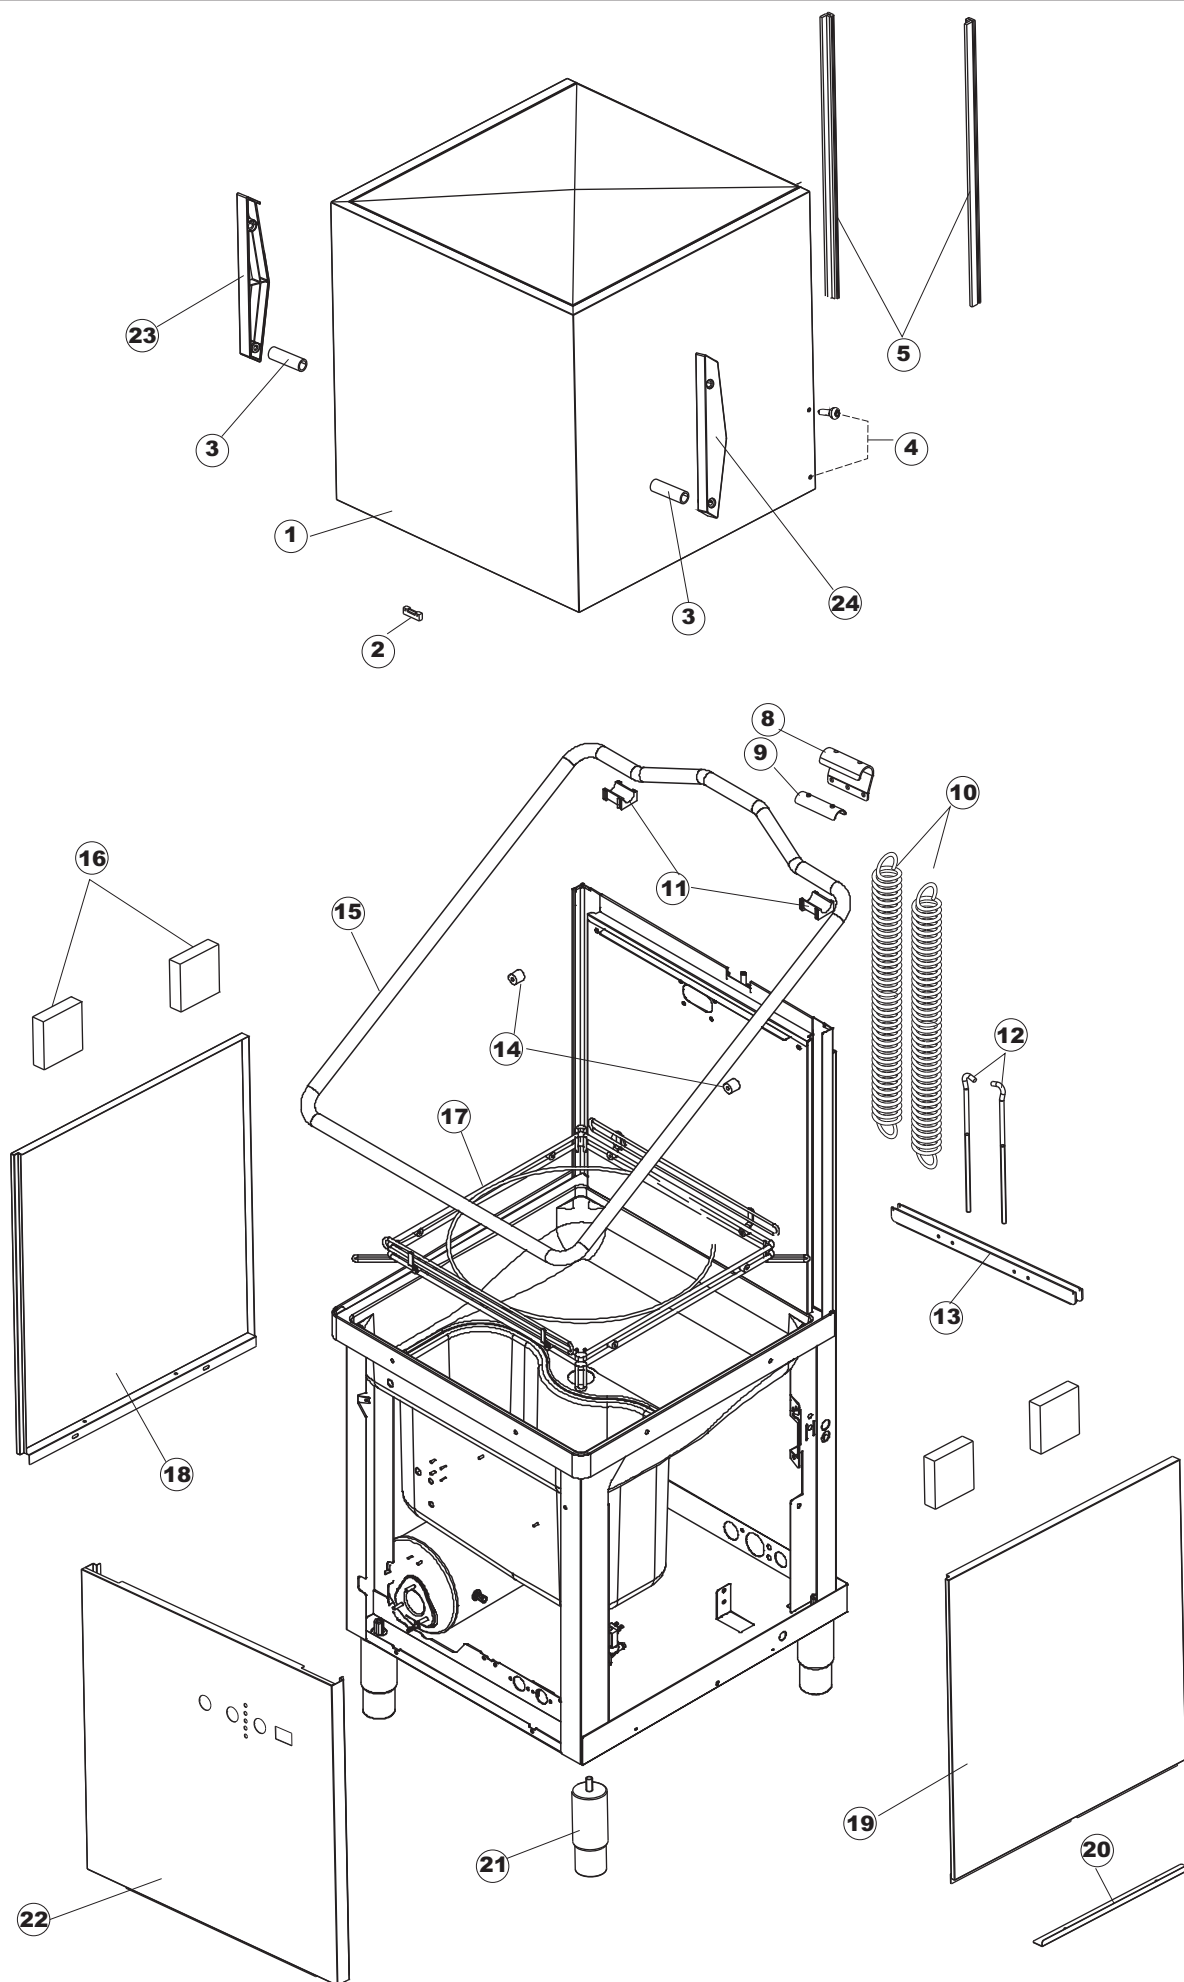

**SPARE PARTS CATALOGUE
ERSATZTEILKATALOG
CATALOGUE PIECES DETACHEES
CATALOGO PARTI RICAMBIO
CATALOGO DE PIEZAS DE RECAMBIO
CATALOGO PECAS, DE REPOSICAO**

Catalogo parti di ricambio valido
dalla matricola 4363566 ad oggi (17/11/2021)

Catálogo de peças de reposição
válido do número de série 4363566 até hoje (17/11/2021)

CP4550EDBDRC

(*) Recommended spare part.

Page	Spare part position	Spare part code no.	Old code number	Description	U.m.
1	1	K74142		COMPLETE SQUARED HOOD ASSEMBLY	NR
1	2	927088		MAGNET FOR HOOD MICROSWITCH	NR
1	3	70212		SPACER	NR
1	4	80998		SCREW	NR
1	5	74068		HOOD DRIVE	NR
1	8	80275		COIL HOOKING BRACKET - COMPLETE	NR
1	9	80277		SPRING HOOKING SLIDE	NR
1	10	926108		EXTENSION STEEL SPRING FOR DISHWASHER	NR
1	11	80190		BRACKET	NR
1	12	926009		SPRING ADJUSTMENT HOOK	NR
1	13	74923		HOLDER TENSION SPRING	NR
1	14	80105		HOOD / DOOR STOP	NR
1	15	74521		HANDLE NH/GH50	NR
1	16	41042		ADHESIVE PLUG	NR
1	17	K80240		RACK FRAME	NR
1	18	69571		LEFT SIDE PANEL	NR
1	19	69572		RIGHT SIDE PANEL	NR
1	20	80078		SUPPORT BRACKET	NR
1	21	73100		FOOT	NR
1	22	69584		FRONT PANEL	NR
1	23	70208		LEFT LEVER HOOD	NR
1	24	70209		RIGHT LEVER HOOD	NR
2	1	70503		PANEL ASPIRATION STEAM COMPLETE	NR
2	3	70579		BOX	NR
2	4	70518		PRICE TO BE DEFINED	
2	5	70521		VENTILATORE PER RECUPERATORE CAPOT	NR
2	6	70523		BATTERY (CU-AL) ART.B-9251438	NR
2	7	70524		BRACKET	NR
2	8	70525		BRACKET	NR
2	9	70526		BRACKET	NR
2	10	70536		PRICE TO BE DEFINED	
2	11	70549		BOCCOLE PASSACAVO SB875-11 NERE	NR